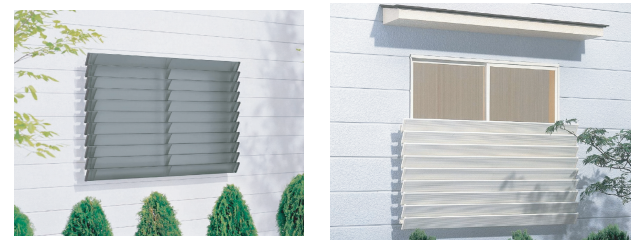

ウインバイザー (日除け、目隠し)

MADO ショップ 黒部店

(株)アイザック・ユー

富山県黒部市金屋36-6

TEL 0765-33-5554

FAX 0765-33-5550

HP <http://www.izak-u.co.jp/>
E-mail kurobe-office@izak-u.co.jp

※その他、お困り事がございましたら、お気軽にご相談下さい。